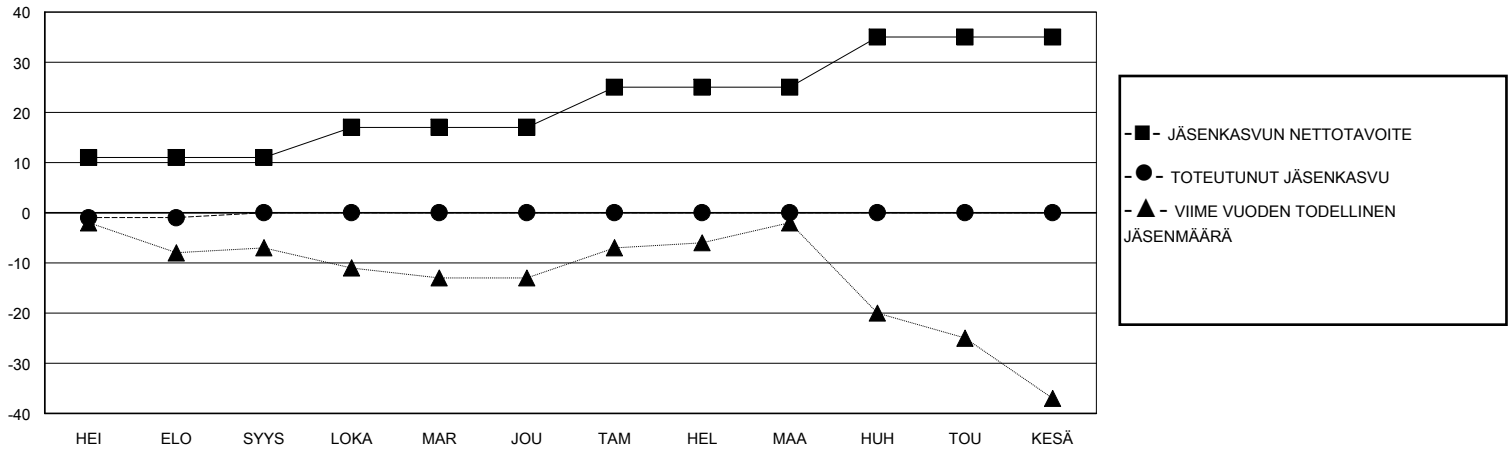

# MONTHLY MEMBERSHIP PROGRESS REPORT

District 107 H

Results as of: 8/31/2024

GMT:

SIJAINTI FINLAND

GMT VAALIPIIRI

Klubit				jäsentä			
TULOKSET 2024-2025				TULOKSET 2024-2025			
NELJÄNNES	UUDEN KLUBIN TAVOITE	UUDET KLUBIT	LOPETETUT KLUBIT	NELJÄNNES	JÄSENKASVUN NETTOTAVOITE	TOTEUTUNUT JÄSENKASVU	POISTETUT JÄSENET (mukaan lukien siirrot)
HEI/ELO/SYYS	0	0	0	HEI/ELO/SYYS	11	3	3
LOKA/MAR/JOU	0	0	0	LOKA/MAR/JOU	6	0	0
TAM/HEL/MAA	0	0	0	TAM/HEL/MAA	8	0	0
HUH/TOU/KESÄ	1	0	0	HUH/TOU/KESÄ	10	0	0

TAVOITTEET JA UUDET KLUBIT, KUMULATIIVINEN

TAVOITTEET JA JÄSENET, KUMULATIIVINEN

LAKKAUTETUT KLUBIT: 0

2 CLUBS OF 41 LISÄNNYT YHDEN TAI USEAMMAN UUTTA JÄSENTÄ

SUKUPUOLIJAKAUMA

MIES 783 (81.90%)  
NAINEN 173 (18.10%)