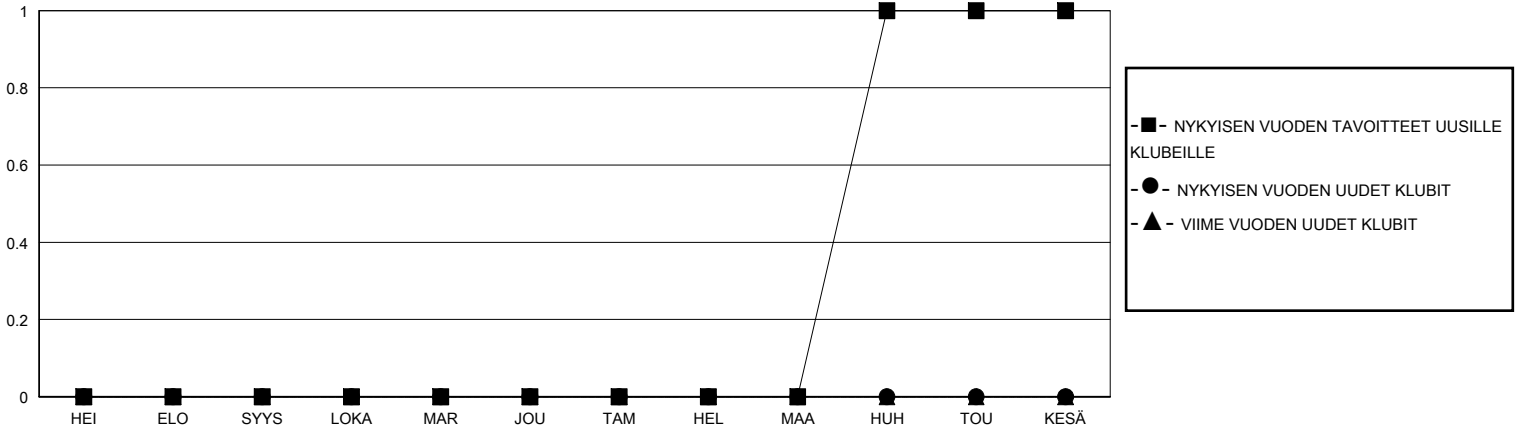

# MONTHLY MEMBERSHIP PROGRESS REPORT

District 107 H

Results as of: 8/31/2024

GMT:

SIJAINTI FINLAND

GMT VAALIPIIRI

Klubit				jäsentä			
TULOKSET 2024-2025				TULOKSET 2024-2025			
NELJÄNNES	UUDEN KLUBIN TAVOITE	UUDET KLUBIT	LOPETETUT KLUBIT	NELJÄNNES	JÄSENKASVUN NETTOTAVOITE	TOTEUTUNUT JÄSENKASVU	POISTETUT JÄSENET (mukaan lukien siirrot)
HEI/ELO/SYYS	0	0	0	HEI/ELO/SYYS	11	3	3
LOKA/MAR/JOU	0	0	0	LOKA/MAR/JOU	6	0	0
TAM/HEL/MAA	0	0	0	TAM/HEL/MAA	8	0	0
HUH/TOU/KESÄ	1	0	0	HUH/TOU/KESÄ	10	0	0

TAVOITTEET JA UUDET KLUBIT, KUMULATIIVINEN

TAVOITTEET JA JÄSENET, KUMULATIIVINEN

LAKKAUTETUT KLUBIT: 0

2 CLUBS OF 41 LISÄNNYT YHDEN TAI USEAMMAN UUTTA JÄSENTÄ

SUKUPUOLIJAKAUMA

MIES 783 (81.90%)  
NAINEN 173 (18.10%)